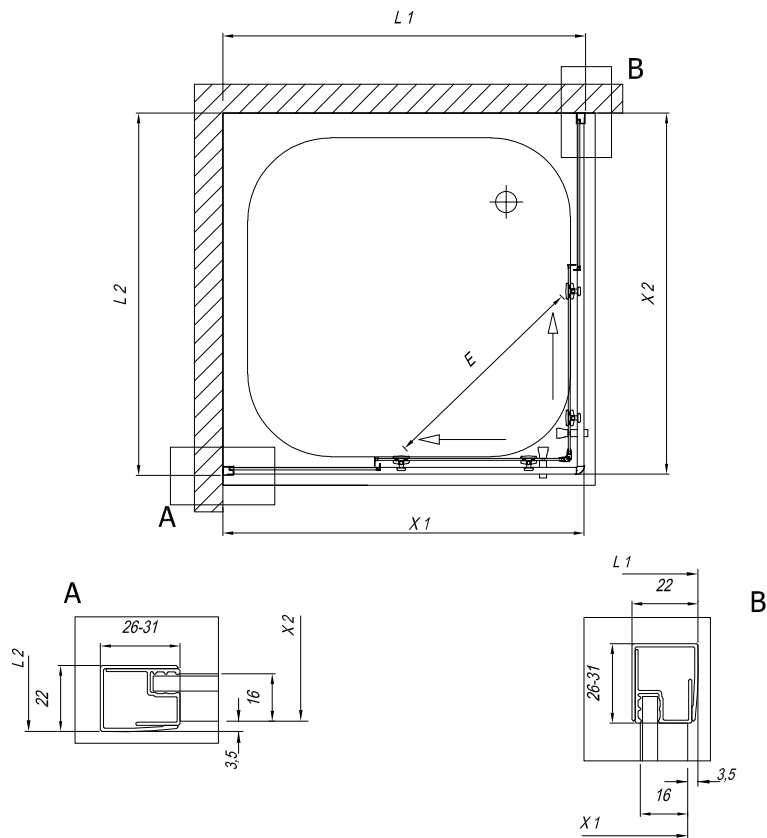

kolpa-san *SHOWER ENCLOSURE ECO QUAT*
DUSCHKABINE ECO QUAT **TKK 80, 90** 1/2

	L 1 (mm)	L 2 (mm)	X 1 (mm)	X 2 (mm)	E (mm)	F (mm)
TKK 80	775-780	775-780	772-777	772-777	432	330-335
TKK 90	875-880	875-880	872-877	872-877	495	380-385

kolpa-san *SHOWER ENCLOSURE ECO QUAT*
DUSCHKABINE ECO QUAT **TKK 80, 90** 2/2